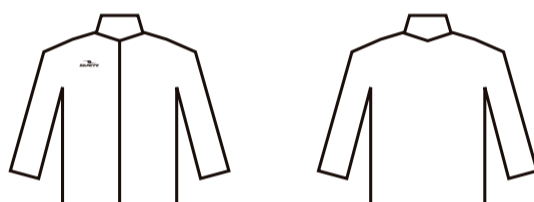

# SLIM TYPE

ゲームシャツ  
【スリムタイプ】

SIZE	110	120	130	140	SS	S	M	L	LL	3L
前着丈	47	49	51	53	55	67	69	71	73	75
後着丈	49	51	53	55	57	69	71	73	75	77
身幅	36	37	38	40	42	48	50	52	54	56

ゲームパンツ  
【スリムタイプ】

SIZE	110	120	130	140	SS	S	M	L	LL	3L
脇丈	30	32	34	36	38	41	43	45	47	49
前股上	18	19	20	21	22	23	24	25	26	27
裾幅	19	20	21	23	24	27	28	30	30	31
ウエスト	24	26	28	29	30	32	34	36	38	40

## NORMAL TYPE

ジャージ TOPS  
【ノーマルタイプ】

SIZE	110	130	SS	S	M	L	LL	3L
着丈	51	57	61	64	67	70	73	76
身幅	41	46	50	54	56	58	60	62
衿丈	62	66	70	74	76	78	80	82

ジャージ PANTS  
【ノーマルタイプ】

SIZE	110	130	SS	S	M	L	LL	3L
脇丈	64	80	88	98	101	104	107	110
股上	24	26	28	29	30	31	32	33
股下	42	56	62	71	73	75	77	79
ウエスト	30	30	33	33	34	35	37	39

## SLIM TYPE

ジャージ TOPS  
【スリムタイプ】

SIZE	110	130	SS	S	M	L	LL	3L
着丈	50	56	60	65	67	69	71	73
身幅	37	43	48	50	52	54	56	58
衿丈	52	61	64	73	75	77	79	81

ジャージ PANTS  
【スリムタイプ】

SIZE	110	130	SS	S	M	L	LL	3L
脇丈	64	78	86	96	98	100	102	104
股上	24	27	29	30	31	32	33	34
股下	41	52	58	67	68	69	70	71
ウエスト	29	30	31	32	34	36	38	40