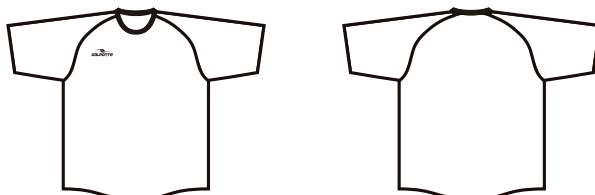

# NORMAL TYPE

ゲームシャツ  
【ノーマルタイプ】

SIZE	110	120	130	140	SS	S	M	L	LL	3L
前着丈	51.5	53.5	58	61	64	69	71	73	75	77
後着丈	54	56	60.5	63.5	66.5	71.5	73.5	75.5	77.5	79.5
身幅	38	40	42	46	50	52	54	57	59	61.5

ゲームパンツ  
【ノーマルタイプ】

SIZE	110	120	130	140	SS	S	M	L	LL	3L
脇丈	33	36	38	42	46	48	50	52	54	56
前股上	20	21	22	24	26	27	28	29	30	31
裾幅	21	22	23	25	27	28	29	30	31	32
ウエスト	22	24	26	28	30	31	32	33	34	35

# SLIM TYPE

ゲームシャツ  
【スリムタイプ】

SIZE	110	120	130	140	SS	S	M	L	LL	3L
前着丈	47	49	51	53	55	67	69	71	73	75
後着丈	49	51	53	55	57	69	71	73	75	77
身幅	36	37	38	40	42	48	50	52	54	56

ゲームパンツ  
【スリムタイプ】

SIZE	110	120	130	140	SS	S	M	L	LL	3L
脇丈	30	32	34	36	38	41	43	45	47	49
前股上	18	19	20	21	22	23	24	25	26	27
裾幅	19	20	21	23	24	27	28	30	30	31
ウエスト	24	26	28	29	30	32	34	36	38	40