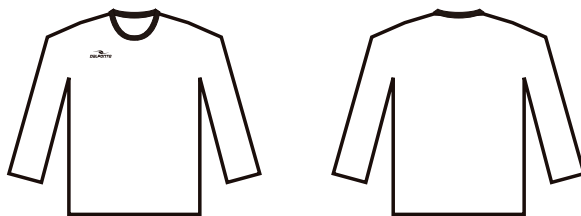

## NORMAL TYPE

ジャージーフ PANTS

SIZE	110	130	SS	S	M	L	LL	3L
脇丈	33	38	43	46	49	52	55	58
股上	22	24	26	27	28	29	30	31
股下	12	14	17	19	21	23	25	27
ウエスト	28	30	31	32	34	36	38	40

# NORMAL TYPE

ピステ TOPS  
【ノーマルタイプ】

SIZE	110	130	SS	S	M	L	LL	3L
前着丈	51	57	61	69	72	75	78	81
後着丈	54	61	65	73	76	79	82	85
身幅	41	46	50	55	57	59	61	63

ピステ PANTS  
【ノーマルタイプ】

SIZE	110	130	SS	S	M	L	LL	3L
脇丈	64	80	88	98	101	104	107	110
股上	24	26	28	29	30	31	32	33
股下	42	56	62	71	73	75	77	79
ウエスト	30	30	33	33	34	35	37	39

# SLIM TYPE

ピステ TOPS  
【スリムタイプ】

SIZE	110	130	SS	S	M	L	LL	3L
前着丈	50	55	59	67	69	71	73	75
後着丈	53	58	64	72	74	76	78	80
身幅	39	45	50	53	55	57	59	61

ピステ PANTS  
【スリムタイプ】

SIZE	110	130	SS	S	M	L	LL	3L
脇丈	65	78	86	96	98	100	102	104
股上	24	27	29	30	31	32	33	34
股下	42	59	58	67	68	69	70	71
ウエスト	29	31	32	33	35	37	39	41