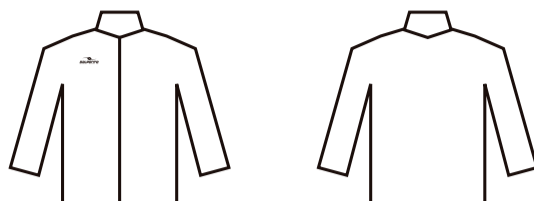

SIZE	110	120	130	140	SS	S	M	L	LL	3L
脇丈	33	36	38	42	46	48	50	52	54	56
前股上	20	21	22	24	26	27	28	29	30	31
裾幅	21	22	23	25	27	28	29	30	31	32
ウエスト	22	24	26	28	30	31	32	33	34	35

# SLIM TYPE

ゲームシャツ  
【スリムタイプ】

SIZE	110	120	130	140	SS	S	M	L	LL	3L
前着丈	47	49	51	53	55	67	69	71	73	75
後着丈	49	51	53	55	57	69	71	73	75	77
身幅	36	37	38	40	42	48	50	52	54	56

ゲームパンツ  
【スリムタイプ】

SIZE	110	120	130	140	SS	S	M	L	LL	3L
脇丈	30	32	34	36	38	41	43	45	47	49
前股上	18	19	20	21	22	23	24	25	26	27
裾幅	19	20	21	23	24	27	28	30	30	31
ウエスト	24	26	28	29	30	32	34	36	38	40

## NORMAL TYPE

ジャージ TOPS  
【ノーマルタイプ】

SIZE	110	130	SS	S	M	L	LL	3L
着丈	51	57	61	64	67	70	73	76
身幅	41	46	50	54	56	58	60	62
衿丈	62	66	70	74	76	78	80	82

ジャージ PANTS  
【ノーマルタイプ】

SIZE	110	130	SS	S	M	L	LL	3L
脇丈	64	80	88	98	101	104	107	110
股上	24	26	28	29	30	31	32	33
股下	42	56	62	71	73	75	77	79
ウエスト	30	30	33	33	34	35	37	39

## SLIM TYPE

ジャージ TOPS  
【スリムタイプ】

SIZE	110	130	SS	S	M	L	LL	3L
着丈	50	56	60	65	67	69	71	73
身幅	37	43	48	50	52	54	56	58
衿丈	52	61	64	73	75	77	79	81

ジャージ PANTS  
【スリムタイプ】

SIZE	110	130	SS	S	M	L	LL	3L
脇丈	64	78	86	96	98	100	102	104
股上	24	27	29	30	31	32	33	34
股下	41	52	58	67	68	69	70	71
ウエスト	29	30	31	32	34	36	38	40