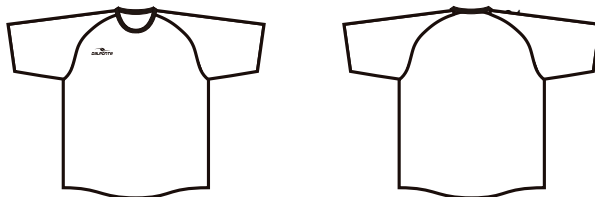

# NORMAL TYPE

ゲームシャツ  
【ノーマルタイプ】

SIZE	110	120	130	140	SS	S	M	L	LL	3L
前着丈	51.5	53.5	58	61	64	69	71	73	75	77
後着丈	54	56	60.5	63.5	66.5	71.5	73.5	75.5	77.5	79.5
身幅	38	40	42	46	50	52	54	57	59	61.5

ゲームパンツ  
【ノーマルタイプ】

SIZE	110	120	130	140	SS	S	M	L	LL	3L
脇丈	33	36	38	42	46	48	50	52	54	56
前股上	20	21	22	24	26	27	28	29	30	31
裾幅	21	22	23	25	27	28	29	30	31	32
ウエスト	22	24	26	28	30	31	32	33	34	35

# SLIM TYPE

ゲームシャツ  
【スリムタイプ】

SIZE	110	120	130	140	SS	S	M	L	LL	3L
前着丈	47	49	51	53	55	67	69	71	73	75
後着丈	49	51	53	55	57	69	71	73	75	77
身幅	36	37	38	40	42	48	50	52	54	56

ゲームパンツ  
【スリムタイプ】

SIZE	110	120	130	140	SS	S	M	L	LL	3L
脇丈	30	32	34	36	38	41	43	45	47	49
前股上	18	19	20	21	22	23	24	25	26	27
裾幅	19	20	21	23	24	27	28	30	30	31
ウエスト	24	26	28	29	30	32	34	36	38	40