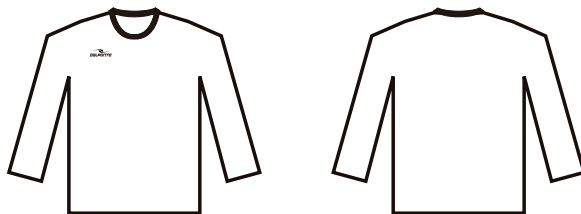

NORMAL TYPE

ピステ TOPS
【ノーマルタイプ】